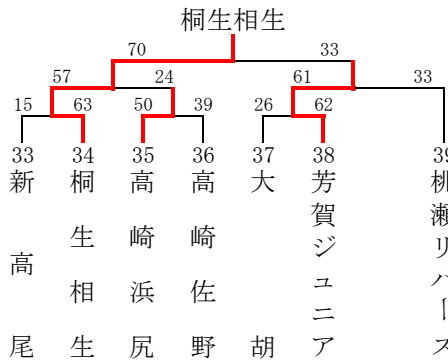

【B-1クラス】

男子5組（ぐんまアリーナ Dコート）