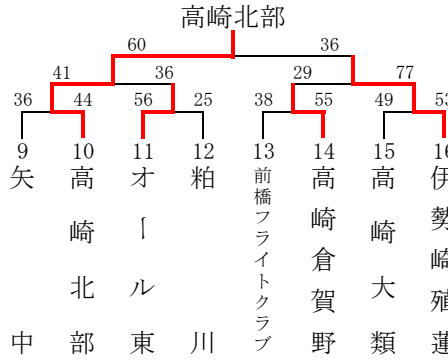

第25回 富士スバルカップ ミニバスケットボール大会【男子の部】

平成22年8月29日（日） ぐんまアリーナほか会場

【Aクラス】

男子1組（ぐんまアリーナ Aコート）

【Aクラス】

男子2組（ぐんまアリーナ Bコート）

【Aクラス】

男子3組（太田市民体育館 Gコート）

【B-1クラス】

男子4組（ぐんまアリーナ Cコート）

【B-1クラス】

男子5組（ぐんまアリーナ Dコート）

【B-1クラス】

男子6組（太田市民体育館 Hコート）

【B-2クラス】

男子7組（サブアリーナ Eコート）