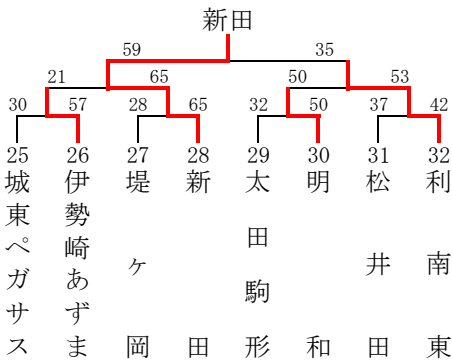

第25回 富士スバルカップ ミニバスケットボール大会【男子の部】

平成22年8月29日（日） ぐんまアリーナほか会場

【Aクラス】

男子1組（ぐんまアリーナ Aコート）

【Aクラス】

男子2組（ぐんまアリーナ Bコート）

【Aクラス】

男子3組（太田市民体育館 Gコート）

【B-1クラス】

男子4組（ぐんまアリーナ Cコート）

【B-1クラス】

男子5組（ぐんまアリーナ Dコート）

【B-1クラス】

男子6組（太田市民体育館 Hコート）

【B-2クラス】

男子7組（サブアリーナ Eコート）