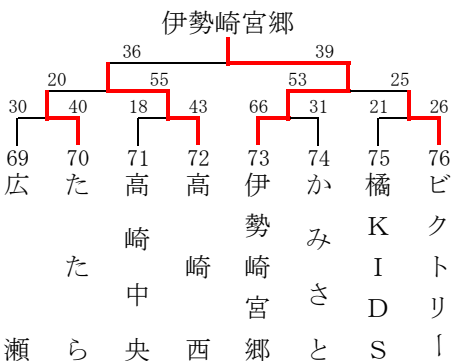

【B-2クラス】

男子8組（サブアリーナ Fコート）

【B-2クラス】

男子9組（太田市民体育館 Iコート）

【B-3クラス】

男子10組（千代田体育館 Jコート）

男子11組（千代田体育館 Kコート）