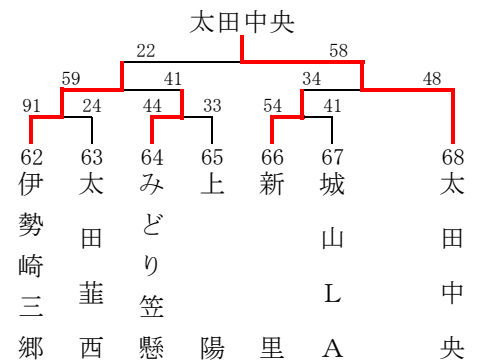

【B-2クラス】

男子9組（太田市民体育館 Iコート）