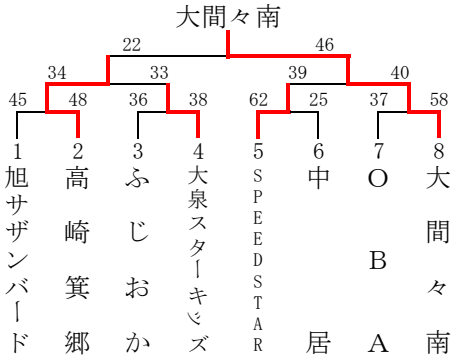

第25回 富士スバルカップ ミニバスケットボール大会【男子の部】

平成22年8月29日（日） ぐんまアリーナほか会場

【Aクラス】

男子1組（ぐんまアリーナ Aコート）

【Aクラス】

男子2組（ぐんまアリーナ Bコート）

【Aクラス】

男子3組（太田市民体育館 Gコート）

【B-1クラス】

男子4組（ぐんまアリーナ Cコート）

【B-1クラス】

男子5組（ぐんまアリーナ Dコート）

【B-1クラス】

男子6組（太田市民体育館 Hコート）

【B-2クラス】

男子7組（サブアリーナ Eコート）