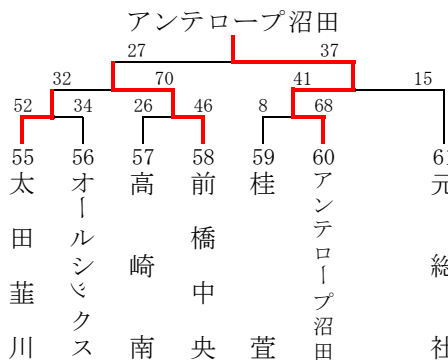

【B-2クラス】

男子8組（サブアリーナ Fコート）