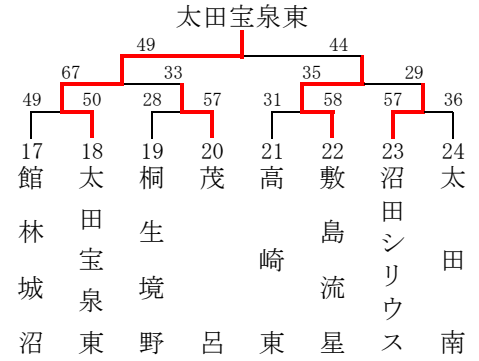

第25回 富士スバルカップ ミニバスケットボール大会【男子の部】

平成22年8月29日（日） ぐんまアリーナほか会場

【Aクラス】

男子1組（ぐんまアリーナ Aコート）

【Aクラス】

男子2組（ぐんまアリーナ Bコート）

【Aクラス】

男子3組（太田市民体育館 Gコート）