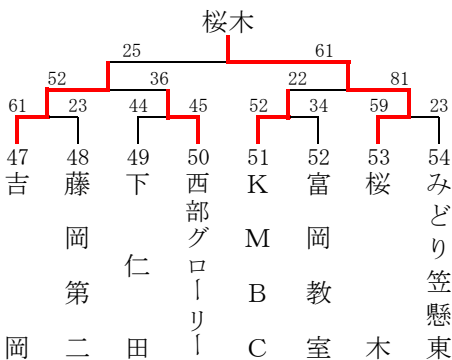

【B-1クラス】

男子4組（ぐんまアリーナ Cコート）

【B-1クラス】

男子5組（ぐんまアリーナ Dコート）

【B-1クラス】

男子6組（太田市民体育館 Hコート）

【B-2クラス】

男子7組（サブアリーナ Eコート）

【B-2クラス】

男子8組（サブアリーナ Fコート）

【B-2クラス】

男子9組（太田市民体育館 Iコート）

【B-3クラス】

男子10組（千代田体育館 Jコート）

男子11組（千代田体育館 Kコート）