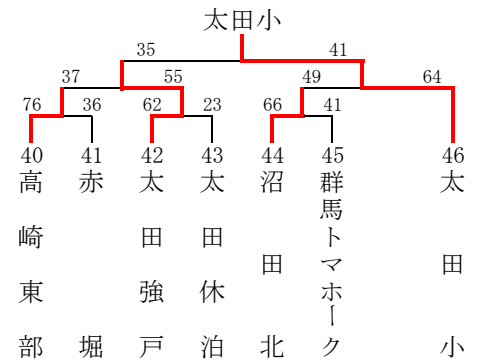

【B-1クラス】

男子4組（ぐんまアリーナ Cコート）

【B-1クラス】

男子5組（ぐんまアリーナ Dコート）

【B-1クラス】

男子6組（太田市民体育館 Hコート）

【B-2クラス】

男子7組（サブアリーナ Eコート）