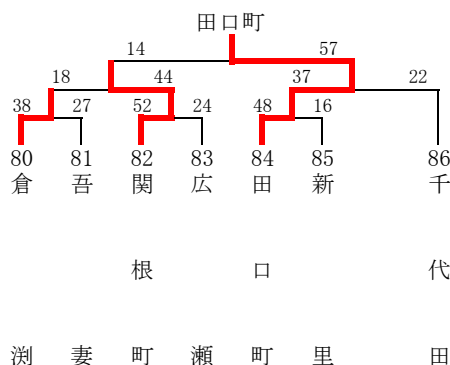

【B-1クラス】

女子4組 (太田東小 Mコート)

【B-1クラス】

女子5組 (休泊小 Nコート)

【B-1クラス】

女子6組 (太田中央小 Oコート)

【B-2クラス】

女子7組 (葦川小 Pコート)

【B-2クラス】

女子8組 (旭小 Qコート)

【B-2クラス】

女子9組 (宝泉東小 Rコート)

【B-3クラス】

女子10組 (宮城体育館 Uコート)

【B-3クラス】

女子11組 (千代田体育館 Kコート)

【B-3クラス】

女子12組 (強戸小 Sコート)