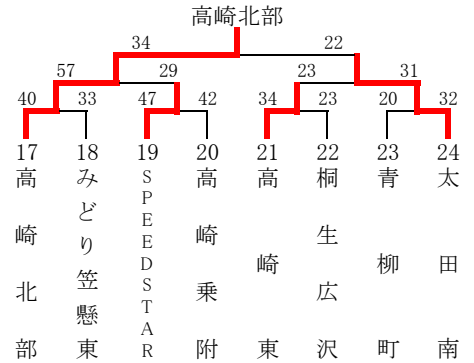

第25回 富士スバルカップミニバスケットボール大会【女子の部】

平成22年9月5日(日) 千代田体育館ほか会場

【Aクラス】

女子1組 (宮城体育館 Tコート)

【Aクラス】

女子2組 (千代田体育館 Jコート)

【Aクラス】

女子3組 (沢野中央小 Lコート)

【B-1クラス】

女子4組 (太田東小 Mコート)

【B-1クラス】

女子5組 (休泊小 Nコート)

【B-1クラス】

女子6組 (太田中央小 Oコート)

【B-2クラス】

女子7組 (葦川小 Pコート)