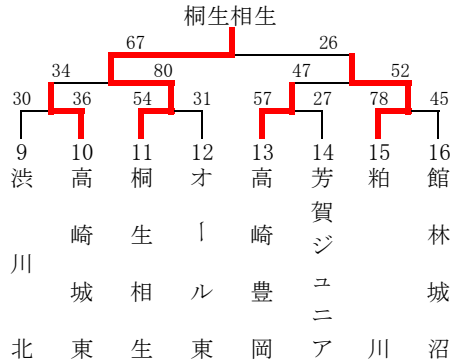

第25回 富士スバルカップミニバスケットボール大会【女子の部】

平成22年9月5日(日) 千代田体育館ほか会場

【Aクラス】

女子1組 (宮城体育館 Tコート)

【Aクラス】

女子2組 (千代田体育館 Jコート)

【Aクラス】

女子3組 (沢野中央小 Lコート)

【B-1クラス】

女子4組 (太田東小 Mコート)

【B-1クラス】

女子5組 (休泊小 Nコート)

【B-1クラス】

女子6組 (太田中央小 Oコート)

【B-2クラス】

女子7組 (葦川小 Pコート)