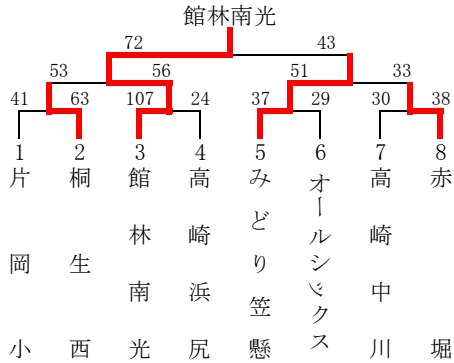

第25回 富士スバルカップミニバスケットボール大会【女子の部】

平成22年9月5日(日) 千代田体育館ほか会場

【Aクラス】

女子1組 (宮城体育館 Tコート)

【Aクラス】

女子2組 (千代田体育館 Jコート)

【Aクラス】

女子3組 (沢野中央小 Lコート)

【B-1クラス】

女子4組 (太田東小 Mコート)

【B-1クラス】

女子5組 (休泊小 Nコート)

【B-1クラス】

女子6組 (太田中央小 Oコート)

【B-2クラス】

女子7組 (葦川小 Pコート)