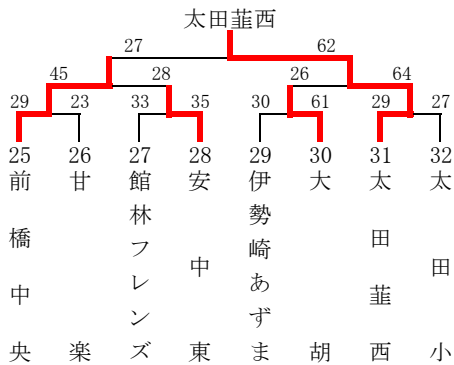

第25回 富士スバルカップミニバスケットボール大会【女子の部】

平成22年9月5日(日) 千代田体育館ほか会場

【Aクラス】

女子1組 (宮城体育館 Tコート)

【Aクラス】

女子2組 (千代田体育館 Jコート)

【Aクラス】

女子3組 (沢野中央小 Lコート)

【B-1クラス】

女子4組 (太田東小 Mコート)

【B-1クラス】

女子5組 (休泊小 Nコート)

【B-1クラス】

女子6組 (太田中央小 Oコート)

【B-2クラス】

女子7組 (葦川小 Pコート)