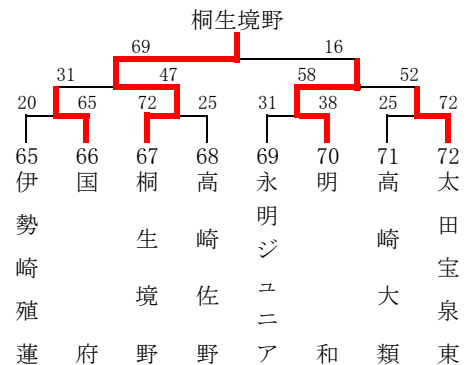

【B-1クラス】

女子4組 (太田東小 Mコート)

【B-1クラス】

女子5組 (休泊小 Nコート)

【B-1クラス】

女子6組 (太田中央小 Oコート)

【B-2クラス】

女子7組 (葦川小 Pコート)

【B-2クラス】

女子8組 (旭小 Qコート)

【B-2クラス】

女子9組 (宝泉東小 Rコート)

【B-3クラス】

女子10組 (宮城体育館 Uコート)

【B-3クラス】

女子11組 (千代田体育館 Kコート)