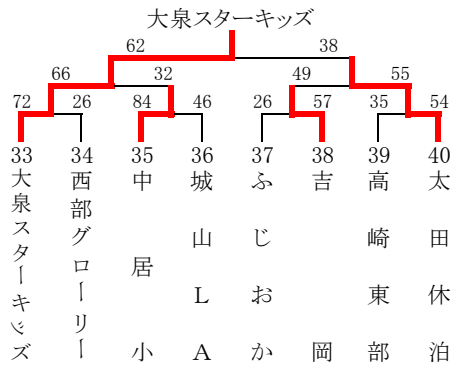

第25回 富士スバルカップミニバスケットボール大会【女子の部】

平成22年9月5日(日) 千代田体育館ほか会場

【Aクラス】

女子1組 (宮城体育館 Tコート)

【Aクラス】

女子2組 (千代田体育館 Jコート)

【Aクラス】

女子3組 (沢野中央小 Lコート)

【B-1クラス】

女子4組 (太田東小 Mコート)

【B-1クラス】

女子5組 (休泊小 Nコート)

【B-1クラス】

女子6組 (太田中央小 Oコート)

【B-2クラス】

女子7組 (葦川小 Pコート)