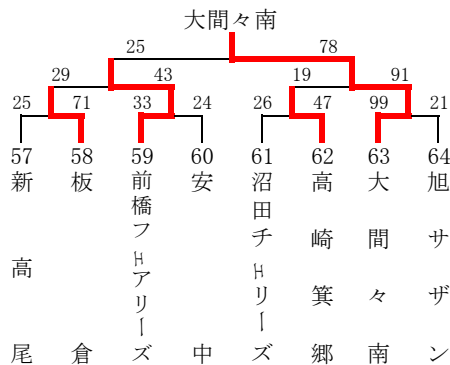

【B-1クラス】

女子4組 (太田東小 Mコート)

【B-1クラス】

女子5組 (休泊小 Nコート)

【B-1クラス】

女子6組 (太田中央小 Oコート)

【B-2クラス】

女子7組 (葦川小 Pコート)

【B-2クラス】

女子8組 (旭小 Qコート)

【B-2クラス】

女子9組 (宝泉東小 Rコート)

【B-3クラス】

女子10組 (宮城体育館 Uコート)

【B-3クラス】

女子11組 (千代田体育館 Kコート)