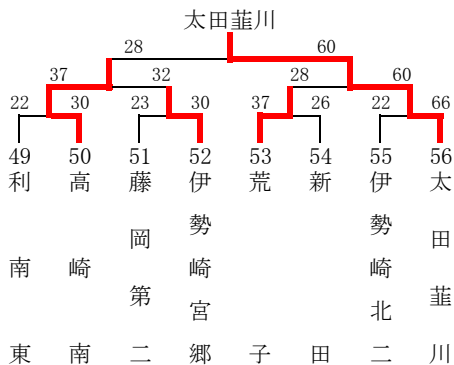

【B-1クラス】

女子4組 (太田東小 Mコート)

【B-1クラス】

女子5組 (休泊小 Nコート)

【B-1クラス】

女子6組 (太田中央小 Oコート)

【B-2クラス】

女子7組 (葦川小 Pコート)

【B-2クラス】

女子8組 (旭小 Qコート)

【B-2クラス】

女子9組 (宝泉東小 Rコート)

【B-3クラス】

女子10組 (宮城体育館 Uコート)

【B-3クラス】

女子11組 (千代田体育館 Kコート)