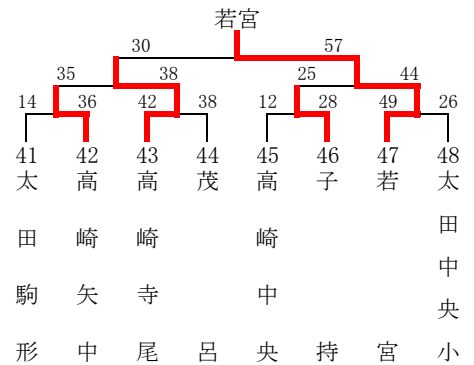

【B-1クラス】

女子4組 (太田東小 Mコート)

【B-1クラス】

女子5組 (休泊小 Nコート)

【B-1クラス】

女子6組 (太田中央小 Oコート)

【B-2クラス】

女子7組 (葦川小 Pコート)

【B-2クラス】

女子8組 (旭小 Qコート)

【B-2クラス】

女子9組 (宝泉東小 Rコート)

【B-3クラス】

女子10組 (宮城体育館 Uコート)

【B-3クラス】

女子11組 (千代田体育館 Kコート)