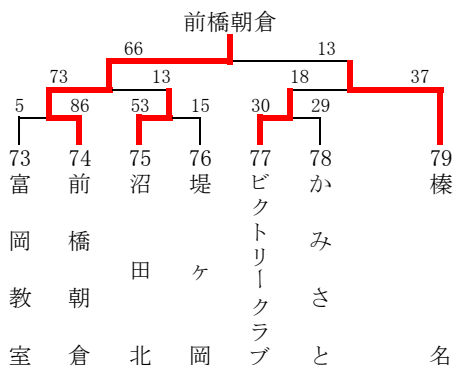

【B-1クラス】

女子4組 (太田東小 Mコート)

【B-1クラス】

女子5組 (休泊小 Nコート)

【B-1クラス】

女子6組 (太田中央小 Oコート)

【B-2クラス】

女子7組 (葦川小 Pコート)

【B-2クラス】

女子8組 (旭小 Qコート)

【B-2クラス】

女子9組 (宝泉東小 Rコート)

【B-3クラス】

女子10組 (宮城体育館 Uコート)

【B-3クラス】

女子11組 (千代田体育館 Kコート)

【B-3クラス】

女子12組 (強戸小 Sコート)